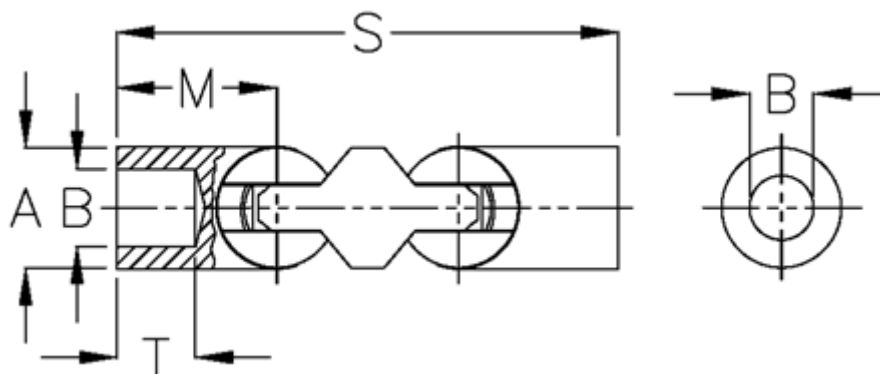

Varenummer: 07824300

Beskrivelse: Kugleled, dobbelt 0.824.300

## Mål

A	= 24
B H7	= 12
M	= 30.0
s	= 88
T	= 14